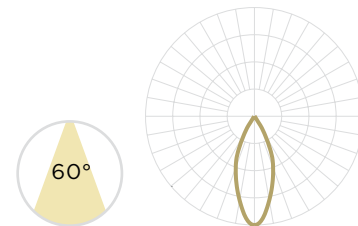

### OUTPUT

DISTANCE		BEAM DIAMETER		OUTPUT	
FT	M	FT	M	FC	LUX
6	1.8	5.1	1.55	71.9	774.1
8	2.4	6.8	2.07	40.5	435.4
10	3.0	8.5	2.59	25.9	278.7
12	3.7	10.2	3.11	18.0	193.5
14	4.3	11.9	3.63	13.2	142.2
16	4.9	13.6	4.15	10.1	108.9

### OUTPUT

DISTANCE		BEAM DIAMETER		OUTPUT	
6	1.8	6.9	2.10	53.3	573.6
8	2.4	9.2	2.80	30.0	322.6
10	3.0	11.5	3.51	19.2	206.5
12	3.7	13.9	4.24	13.3	143.4
14	4.3	16.2	4.94	9.8	105.4
16	4.9	18.5	5.64	7.5	80.7
16	4.9	18.5	5.64	13.6	146.7